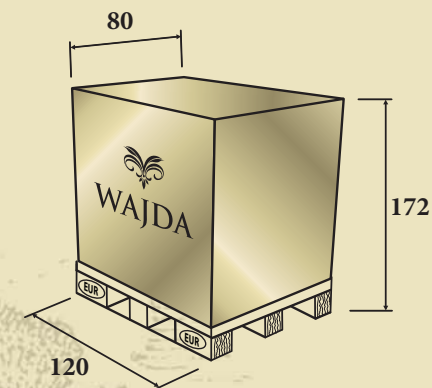

6x

12x

rozmer v cm

KUSOV V KARTÓNE	KAR. NA PALETE	KARTÓNOV NA VRSTVE	KUSOV NA PALETE
6	95	19	570
12	40	10	480

VÁHA FLAŠA	VÁHA KARTÓN 6 x	VÁHA PALETA
1,5 kg	9,2 kg	900 kg
VÁHA FLAŠA	VÁHA KARTÓN 12 x	VÁHA PALETA
1,5 kg	18,30 kg	750 kg