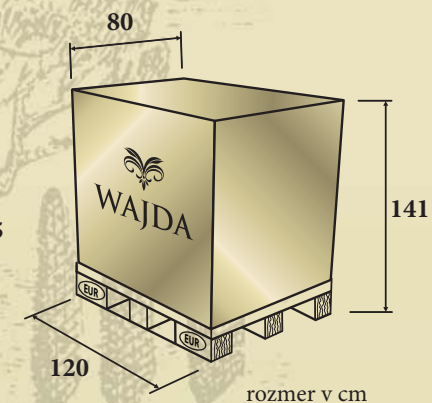

WAJDA
WINERY

WAJDA

ODRODA	OBJEM V LITROCH	EAN	EAN KARTÓN 6 x	EAN KARTÓN 12 x
Rizling Vlašský	1,0	8588004470019		8588004470996
Veltínske Zelené	1,0	8588004470026	8588007687667	8588004470989
Müller Thurgau	1,0	8588004470033	8588007687674	8588004470972
Chardonnay	1,0	8588007687537	8588007687711	8588007687551
Cabernet Sauvignon	1,0	8588007288994	8588007687698	8588007332017
Modrý Portugal	1,0	8588004470071		8588004470934
Frankovka	1,0	8588004470040	8588007687681	8588004470965
Merlot	1,0	8588007687520	8588007687704	8588007687544
Frankovka Rose	1,0	8588004470064		8588004470941

6x

12x

rozmer v cm

KUSOV V KARTÓNE	KAR. NA PALETE	KARTÓNOV NA VRSTVE	KUSOV NA PALETE
6	95	19	570
12	40	10	480

VÁHA FLAŠA	VÁHA KARTÓN 6 x	VÁHA PALETA
1,5 kg	9,2 kg	900 kg
VÁHA FLAŠA	VÁHA KARTÓN 12 x	VÁHA PALETA
1,5 kg	18,30 kg	750 kg