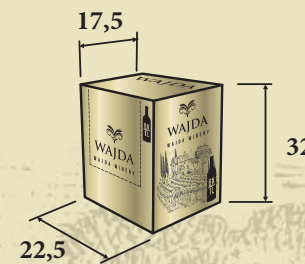

WAJDA
WINERY

WAJDA

ODRODA	OBJEM V LITROCH	EAN	EAN KARTÓN 6 x	EAN KARTÓN 12 x
Rizling Vlašský	1,0	8588004470019		8588004470996
Veltínske Zelené	1,0	8588004470026	8588007687667	8588004470989
Müller Thurgau	1,0	8588004470033	8588007687674	8588004470972
Chardonnay	1,0	8588007687537	8588007687711	8588007687551
Cabernet Sauvignon	1,0	8588007288994	8588007687698	8588007332017
Modrý Portugal	1,0	8588004470071		8588004470934
Frankovka	1,0	8588004470040	8588007687681	8588004470965
Merlot	1,0	8588007687520	8588007687704	8588007687544
Frankovka Rose	1,0	8588004470064		8588004470941

6x

12x

rozmer v cm

KUSOV V KARTÓNE	KAR. NA PALETE	KARTÓNOV NA VRSTVE	KUSOV NA PALETE
6	95	19	570
12	40	10	480

VÁHA FLAŠA	VÁHA KARTÓN 6 x	VÁHA PALETA
1,5 kg	9,2 kg	900 kg
VÁHA FLAŠA	VÁHA KARTÓN 12 x	VÁHA PALETA
1,5 kg	18,30 kg	750 kg