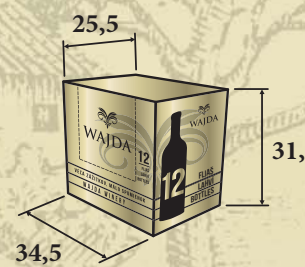

WAJDA
WINERY

WAJDA

ODRODA	OBJEM V LITROCH	EAN	EAN KARTÓN 6 x	EAN KARTÓN 12 x
Rizling Vlašský	1,0	8588004470019		8588004470996
Veltínske Zelené	1,0	8588004470026	8588007687667	8588004470989
Müller Thurgau	1,0	8588004470033	8588007687674	8588004470972
Chardonnay	1,0	8588007687537	8588007687711	8588007687551
Cabernet Sauvignon	1,0	8588007288994	8588007687698	8588007332017
Modrý Portugal	1,0	8588004470071		8588004470934
Frankovka	1,0	8588004470040	8588007687681	8588004470965
Merlot	1,0	8588007687520	8588007687704	8588007687544
Frankovka Rose	1,0	8588004470064		8588004470941

6x

12x

rozmer v cm

KUSOV V KARTÓNE	KAR. NA PALETE	KARTÓNOV NA VRSTVE	KUSOV NA PALETE
6	95	19	570
12	40	10	480

VÁHA FLAŠA	VÁHA KARTÓN 6 x	VÁHA PALETA
1,5 kg	9,2 kg	900 kg
VÁHA FLAŠA	VÁHA KARTÓN 12 x	VÁHA PALETA
1,5 kg	18,30 kg	750 kg